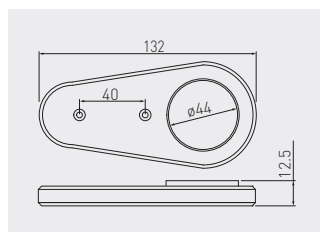

Оправа OPD podszafkowa
Under cabinet LED lamp fixture OPD
Светодиодный светильник OPD под шкафчик

LD-OPD5W0-CB	5 W	300 lm	● 3000 K	chrom chrom хром	metal metal металл
LD-OPD9W0-CB	9 W	350 lm			

Оправа SORIA z czujnikiem zbliżeniowym
Fixture with proximity sensor SORIA
Светильник с датчиком приближения SORIA

LD-SR16CB-53	90-110 lm	● 3000 K	aluminium aluminium алюминий	aluminium aluminium алюминий
LD-SR16NE-53		● 4000 K		
LD-SR16ZB-53		● 6400 K		