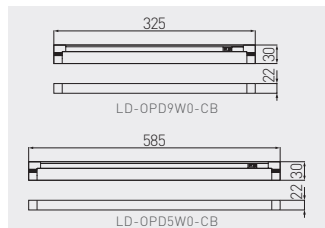

Оправа OPD podszafkowa
Under cabinet LED lamp fixture OPD
Светодиодный светильник OPD под шкафчик

LD-OPD5W0-CB	5 W	300 lm	● 3000 K	chrom chrom хром	metal metal металл
LD-OPD9W0-CB	9 W	350 lm			

Оправа SORIA z czujnikiem zbliżeniowym
Fixture with proximity sensor SORIA
Светильник с датчиком приближения SORIA

LD-SR16CB-53	90-110 lm	● 3000 K	aluminium aluminium алюминий	aluminium aluminium алюминий
LD-SR16NE-53		● 4000 K		
LD-SR16ZB-53		● 6400 K		